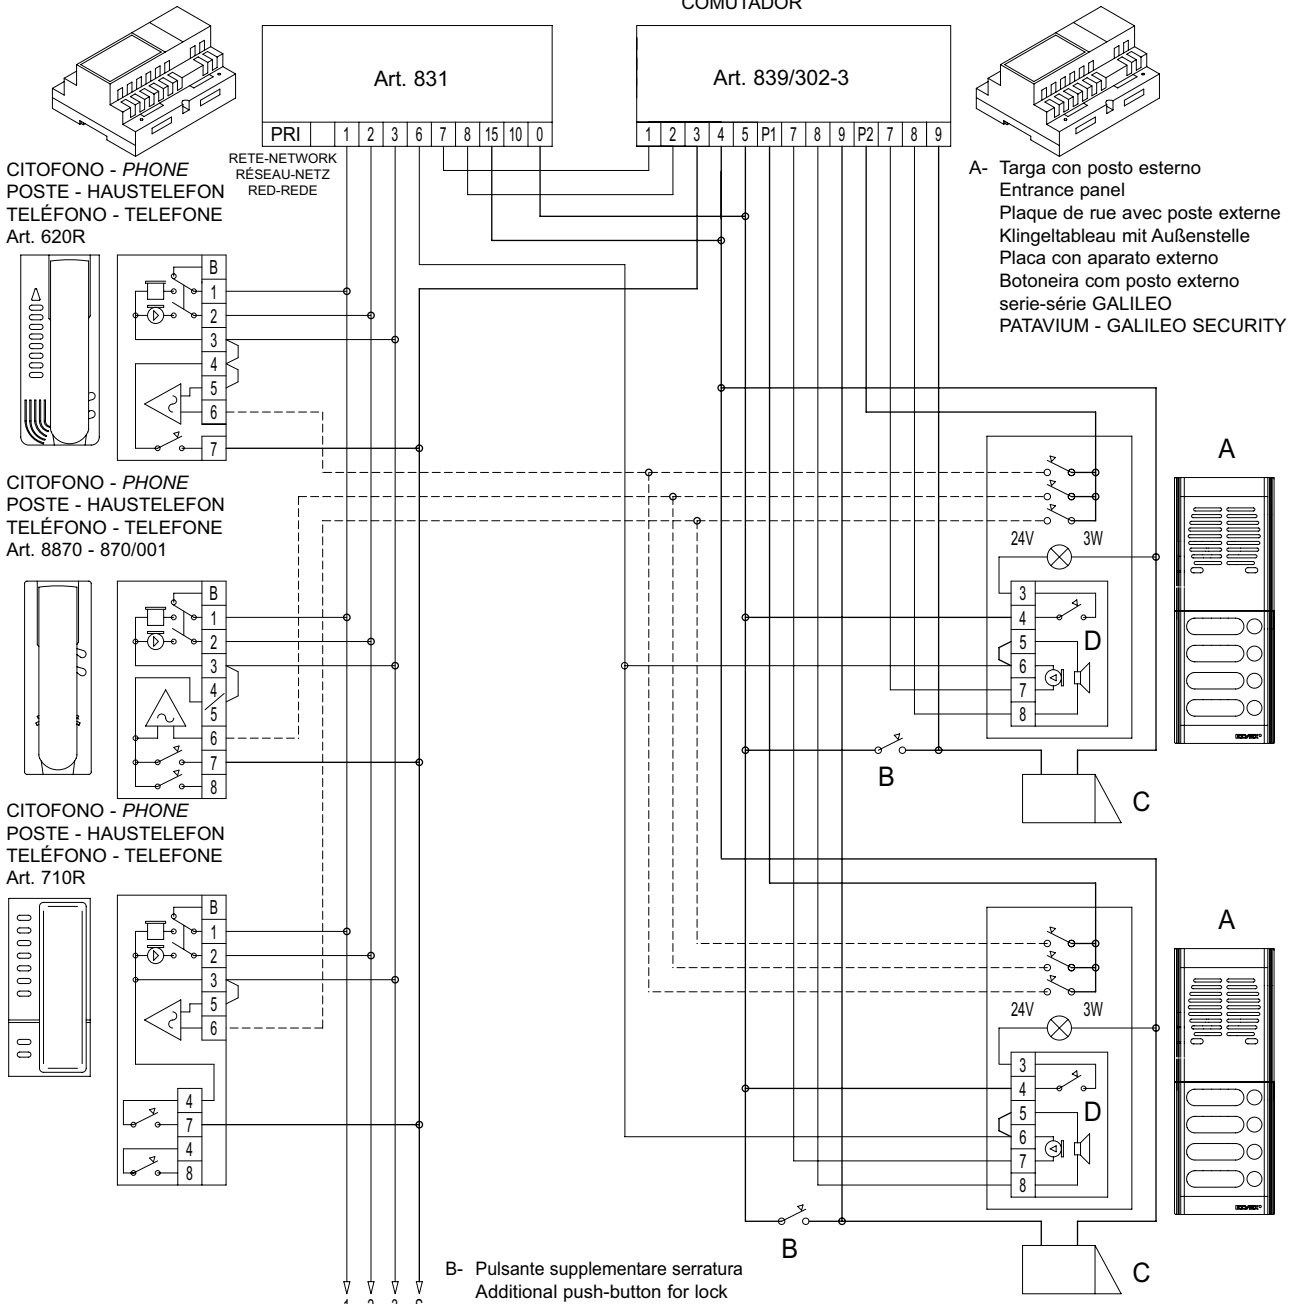

ALIMENTATORE
POWER SUPPLY
ALIMENTATION
NETZGERÄT
ALIMENTADOR

COMMUTATORE
SWITCHING MODULE
COMMUTEUR
UMSCHALTRELAIS
CONMUTADOR
COMUTADOR

CITOFONO - PHONE
POSTE - HAUSTELEFON
TELÉFONO - TELEFONO
Art. 620R

CITOFONO - PHONE
POSTE - HAUSTELEFON
TELÉFONO - TELEFONO
Art. 8870 - 870/001

CITOFONO - PHONE
POSTE - HAUSTELEFON
TELÉFONO - TELEFONO
Art. 710R

A- Targa con posto esterno
Entrance panel
Plaque de rue avec poste externe
Klingeltableau mit Außenstelle
Placa con aparato externo
Botoneira com posto externo
serie-série GALILEO
PATAVIUM - GALILEO SECURITY

B- Pulsante supplementare serratura
Additional push-button for lock
Poussoir supplémentaire gâche
zusätzliche Türöffnertaste
Pulsador suplementario cerradura
Botão suplementar de trinco

C- Serratura elettrica
Electric lock
Gâche électrique
Elektrischer Türöffner
Cerradura eléctrica
Trinco eléctrico 12V~
D- Posto esterno
Outdoor unit
Poste externe
Außenstelle
Aparato externo
Posto esterno
Art.930 - 930A

**Sezione conduttori - Conductor section
Sections des conducteurs-Leiterqueschnitt
Secciones conductores-Sección conductores**

Conduttori-Conductors Conductors-Leitungslänge Condutores-Condutores	Ø fino a 50m-Ø up to 50m Ø jusqu'à 50m-Ø bis 50m Ø hasta 50m - até 50m	Ø fino a 100m-Ø up to 100m Ø jusqu'à 100m.-Ø bis 100m Ø hasta 100m - até 100m	Ø fino a 200m-Ø up to 200m Ø jusqu'à 200m.-Ø bis 200m Ø hasta 200m - Ø até 200m
Comune e serratura Common and lock Commun et gâche Gemeinsame und Türöffner Común y cerradura Commun e trinco Altri-Others-Autres	0,5 mm²	0,75 mm²	1,5 mm²
Andere-Otros-Outros	0,25 mm²	0,5 mm²	1 mm²

DISEGNO N° C2993

**PORTIERE ELETTRICO CON 2 O 3 POSTI ESTERNI E SERRATURE A SCAMBIO AUTOMATICO.
ELECTRIC DOOR-OPENER SYSTEM WITH 2 OR 3 OUTDOOR UNITS AND AUTOMATIC SWITCHING LOCKS.
PORTIER ÉLECTRIQUE AVEC 2 OU 3 PLAQUES AVEC POSTES ESTERNES ET GÂCHE À CHANGEMENT AUTOMATIQUE.
TÜRSPRECHANLAGE MIT 2 ODER 3 AUSSENSTELLEN, SOWIE SCHLOSS MIT AUTOMATISCHER UMSCHALTUNG.
PORTERO ELÉCTRICO CON 2 O 3 APARATOS EXTERNOS DE COMUTACIÓN AUTOMÁTICA.
PORTERO ELÉCTRICO COM 2 OU 3 POSTOS EXTERNOS DE COMUTAÇÃO AUTOMÁTICA.**