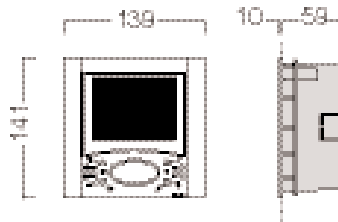

### Gemeinsame Merkmale der Modelle 6600, 660A

Farben	Weiß (Standardfarbe, z.B. 4031??? Art. 6600), Anthrazitgrau (./21, z.B. Art. 6600/21), Titangrau (./37, z.B. Art. 6600/37)
Material	Copolymer
Installation	auf UP-Gehäuse Art. 6149 (nicht mit dem Monitor geliefert)
Lieferumfang	nur für Modell Art. 6600, 4 Schrauben für Befestigung am Gehäuse
Video-Eingangssignal:	1 Vpp bei 75 Ohm
Versorgungsspannung:	15 VDC bis 20 VDC
Betriebstemperatur:	0 bis 40°C
Abmessungen Art. 6149 (BxHxT):	136x136x59 mm

Ausführung als Tischgerät Art. 660A, Abmessungen (BxHxT): 141x125x125 mm

Ausführung für UP-Montage Art. 6600, Abmessungen (BxHxT): 141x139x10 + 45 mm (für Einbau)

<b>ARTIKEL</b>	<b>6600, 660A</b>
<b>Modell</b>	Farbe
<b>Anwendungen</b>	Video-Türsprechanlagen Sound System mit und ohne Mithörsperre  Video-Türsprechanlage Wechselstromruf, mit und ohne Mithörsperre
<b>Farbmonitor</b>	mit 4" LCD-Flachbildschirm
<b>Videosignal Standard</b>	PAL
<b>Ruf-system</b>	Sound System, Wechselstromruf
<b>Anzahl Drähte für den Standardanschluss</b>	6 gemeinsame Drähte, 1 Rufdraht und 1 Koaxialkabel
<b>Tasten</b>	1 Türöffnertaste, 1 Taste für Selbsteinschaltung und 1 Taste für Sprechen/Hören
<b>Läutwerk</b>	Internes Läutwerk für den Ruf von Klingeltableau oder Etagenruf. Für den Ruf vom Klingeltableau kann unter verschiedenen Tonfolgen gewählt werden.
<b>Einstellungen</b>	Helligkeit, Farbe, Ruflautstärke, Gesprächslautstärke
<b>Anzeigen</b>	Rote LED zur Anzeige der Rufabschaltung (es sind keine zusätzlichen Anschlüsse erforderlich) und grüne LED zur Anzeige Tür/Tor offen (erfordert Zusatzanschlüsse).
<b>Kompatible Netzgeräte</b>	Art. 6680, 6680/V03, 6583, 6582
<b>Hinweis</b>	Die Mithörsperre wird mit den frontseitigen Tasten der Videosprechstelle aktiviert/deaktiviert. Für Sound System-Rufe verfügt die Videosprechstelle über zwei Eingänge für den Ruf vom Klingeltableau und Etagenruf