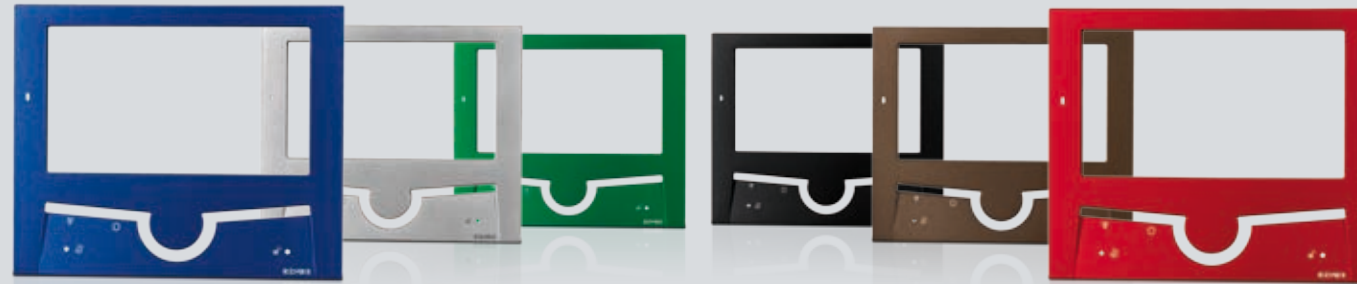

Metallic

Blau

Silber

Grün

Schwarz

Bronze

Rot

Art.72WH Cover 7200 Weiß
Art.72BL Cover 7200 Blau metallic
Art.72SV Cover 7200 Silber metallic
Art.72GN Cover 7200 Grün metallic
Art.72BK Cover 7200 Schwarz metallic
Art.72BZ Cover 7200 Bronze metallic
Art.72RD Cover 7200 Rot metallic
Art.72GD Cover 7200 Gold glänzend

Verchromt

Gold glänzend